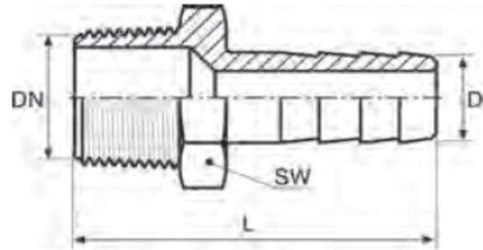

RMT344

S/S 316 HOSE NIPPLE

OUR CODE	DN	DN	D	L	SW						WEIGHT
		inch	mm	mm	mm						g
RMT344J03	6	1/8	7	45	12.5						15.000
RMT344J06	8	3/4	9	47	16.5						31.000
RMT344J10	10	3/8	11	55	20						41.000
RMT344J12	15	1/2	13	64	23.5						71.000
RMT344J19	20	3/4	16	68	31						118.000
RMT344J25	25	1	25	71	38.5						235.000
RMT344J32	32	1.1/4	33	80	46						267.000
RMT344J38	40	1.1/2	39	95	52						428.000
RMT344J50	50	2	51	105	62						666.000