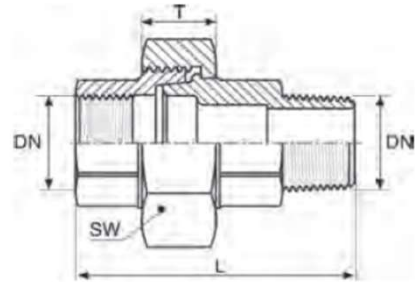

RMT341

S/S 316 MALE FEMALE UNION

OUR CODE	DN	DN	L	T	SW						WEIGHT
		inch	mm	mm	mm						g
RMT341J03	6	1/8	40	13.5	25						59.000
RMT341J06	8	1/4	50	13.5	30						108.000
RMT341J10	10	3/8	50	15.5	35						133.000
RMT341J12	15	1/2	58	17	42						230.000
RMT341J19	20	3/4	67	19	47						332.000
RMT341J25	25	1	68.3	20.5	53						403.000
RMT341J32	32	1.1/4	83	23	71						865.000
RMT341J38	40	1.1/2	86.3	26	78						978.000
RMT341J50	50	2	94	28.5	92						1509.000