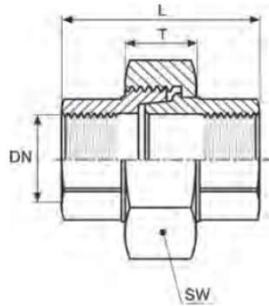

RMT330

S/S 316 FEMALE FEMALE UNION

OUR CODE	DN	DN	L	T	SW						WEIGHT
		inch	mm	mm	mm						g
RMT330J03	6	1/8	29	13.5	25						54.000
RMT330J06	8	1/4	37.5	13.5	30						101.000
RMT330J10	10	3/8	40.5	15	35						128.000
RMT330J12	15	1/2	44	17	42						198.000
RMT330J19	20	3/4	50	19	47						253.000
RMT330J25	25	1	48	20.5	53						285.000
RMT330J32	32	1.1/4	59	23	71						700.000
RMT330J38	40	1.1/2	65	25.5	77						815.000
RMT330J50	50	2	69	27.5	92						1205.000
RMT330J63	65	2.1/2	80	28.5	112						1879.000
RMT330J76	80	3	88	30	126						2591.000