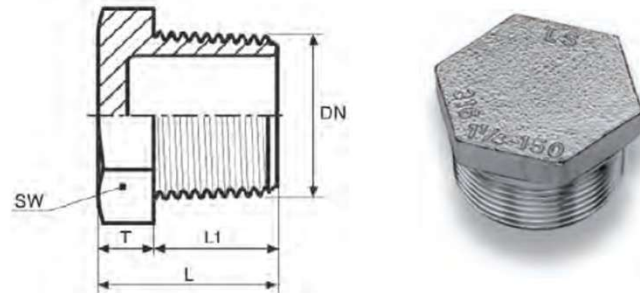

RMT292

S/S 316 HEXAGON PLUG

OUR CODE	DN	DN	L	L1	T	SW					WEIGHT
		inch	mm	mm	mm	mm					g
RMT292J03	6	1/8	17	8.5	5	12					12.000
RMT292J06	8	1/4	17.5	12.5	5.5	16					20.000
RMT292J10	10	3/8	18	12	6	20					36.000
RMT292J12	15	1/2	25	16.5	8.5	24					51.000
RMT292J19	20	3/4	26	17.5	8.5	30					76.000
RMT292J25	25	1	29	20.5	8.5	38					119.000
RMT292J32	32	1.1/4	35	26.5	8.5	46					215.000
RMT292J38	40	1.1/2	38	26.5	11.5	52					297.000
RMT292J50	50	2	39	27.5	11.5	65					410.000
RMT292J63	65	2.1/2	44	30.5	13.5	81					806.000
RMT292J76	80	3	54	40.5	13.5	94					1164.000