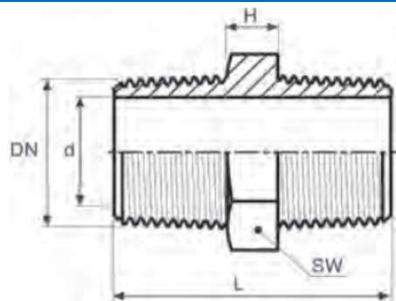

RMT280

S/S 316 HEXAGON NIPPLE

OUR CODE	DN	DN	L	H	d	SW					WEIGHT
		inch	mm	mm	mm	mm					g
RMT280J003	6	1/8	23.6	6	4.3	12					12.000
RMT280J006	8	1/4	27.8	6	7	16					22.000
RMT280J010	10	3/8	29	6	9.4	19					39.000
RMT280J012	15	1/2	35	6	13.7	22					50.000
RMT280J019	20	3/4	40	8	19	30					84.000
RMT280J025	25	1	46	7.5	25.5	36					120.000
RMT280J032	32	1.1/4	52.5	10	32	46					230.000
RMT280J038	40	1.1/2	54	11	38.5	50					255.000
RMT280J050	50	2	62	13.2	50.2	64.5					399.000
RMT280J063	65	2.1/2	70	13	63.8	79.5					698.000
RMT280J076	80	3	78.4	15	77	90					898.000
RMT280J100	100	4	94	17.6	102	120					1192.000