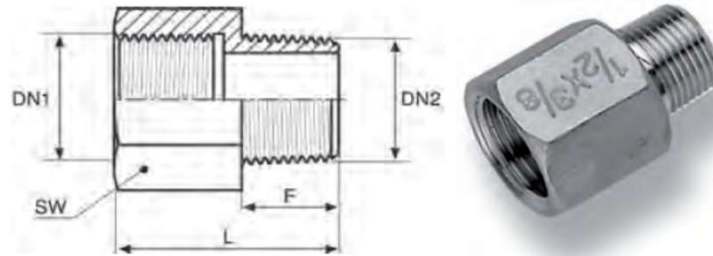

RMT146

S/S 316 MALE-FEM SOCKET

OUR CODE	DN1	DN2	L	F	SW						WEIGHT
	inch	inch	mm	mm	mm						g
RMT146J06X03	1/4	1/8	27	10.8	17						23.000
RMT146J10X06	3/8	1/4	30.5	11.9	21						38.000
RMT146J10X10	3/8	3/8	31	12.3	21						43.000
RMT146J12X06	1/2	1/4	-	-	-						-
RMT146J12X10	1/2	3/8	34.5	12.3	26						64.000
RMT146J12X12	1/2	1/2	37.5	14.6	26						73.000
RMT146J19X12	3/4	1/2	38.5	15.6	32						102.000
RMT146J19X19	3/4	3/4	41	17.5	32						280.000
RMT146J25X12	1	1/2	-	-	-						-
RMT146J25X19	1	3/4	44	17.5	38						127.000
RMT146J25X25	1	1	46	20.1	38						300.000
RMT146J32X25	1.1/4	1	47	20	50						240.000
RMT146J38X25	1.1/2	1	-	-	-						-
RMT146J38X32	1.1/2	1.1/4	50	22.3	54						263.000
RMT146J50X25	2	1	-	-	-						-
RMT146J50X38	2	1.1/2	54	23.1	68						533.000