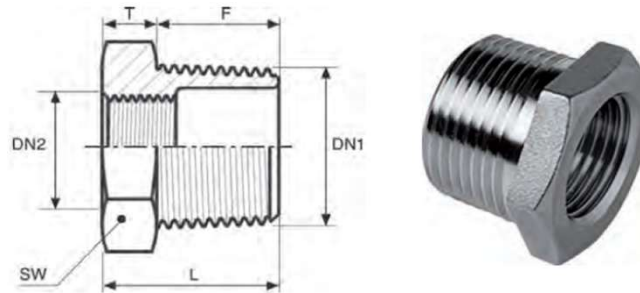

RMT141

S/S 316 M-F REDUCE BUSH

OUR CODE	DN1	DN2	L	T	F	SW					WEIGHT
	inch	inch	mm	mm	mm	mm					g
RMT141J06X03	1/4	1/8	15.2	4.4	10.8	16					10.000
RMT141J10X03	3/8	1/8	16.5	4.1	12.4	18					19.000
RMT141J10X06	3/8	1/4	16.5	4.6	11.9	18					14.000
RMT141J12X06	1/2	1/4	21	5.4	15.6	26					40.000
RMT141J12X10	1/2	3/8	21	5.6	15.4	26					34.000
RMT141J19X10	3/4	3/8	24	6.6	17.4	30					65.000
RMT141J19X12	3/4	1/2	24	6.5	17.5	30					54.000
RMT141J25X12	1	1/2	27	7.3	19.7	35					99.000
RMT141J25X19	1	3/4	27	7.3	19.7	35					77.000
RMT141J32X12	1.1/4	1/2	30	8.1	21.9	45					197.000
RMT141J32X19	1.1/4	3/4	30	8.1	21.9	45					170.000
RMT141J32X25	1.1/4	1	30	8.1	21.9	45					135.000
RMT141J38X19	1.1/2	3/4	38	12.2	25.8	52					303.000
RMT141J38X25	1.1/2	1	38	12.2	25.8	52					265.000
RMT141J38X32	1.1/2	1.1/4	38	12.2	25.8	52					202.000
RMT141J50X25	2	1	36	11.2	24.8	63					345.000
RMT141J50X32	2	1.1/4	36	11.2	24.8	63					360.000
RMT141J50X38	2	1.1/2	36	11.2	24.8	63					296.000
RMT141J63X38	2.1/2	1.1/2	45	14.1	30.9	81					753.000

RMT141J63X50	2.1/2	2	45	14.1	30.9	81					630.000
RMT141J76X50	3	2	47	14	33	95					1041.000
RMT141J76X63	3	2.1/2	47	14	33	95					767.000