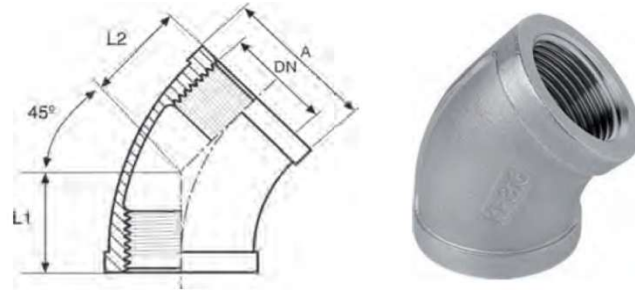

RMT121

S/S 316 FEM-FEM ELBOW 45 DEG

OUR CODE	DN	DN	A	L1	L2						WEIGHT
		inch	mm	mm	mm						g
RMT121J03	6	1/8	18	18	18						36.000
RMT121J06	8	1/4	21	17	17						50.000
RMT121J10	10	3/8	25	20	20						87.000
RMT121J12	15	1/2	29.5	22	22						105.000
RMT121J19	20	3/4	35.6	25	25						147.000
RMT121J25	25	1	43	28	28						246.000
RMT121J32	32	1.1/4	52.4	33	33						347.000
RMT121J38	40	1.1/2	58	36	36						416.000
RMT121J50	50	2	72	43	43						673.000
RMT121J63	65	2.1/2	87	49	49						948.000
RMT121J76	80	3	100	55	55						1232.000
RMT121J100	100	4	125.5	64	64						3156.000