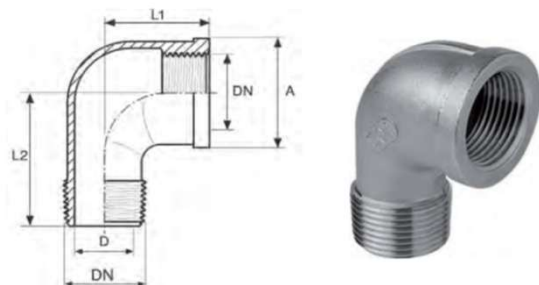

RMT092

S/S 316 MALE-FEM ELBOW 90'

OUR CODE	DN	DN	A	L1	L2	D					WEIGHT
		inch	mm	mm	mm	mm					g
RMT092J003	6	1/8	17	19	25	5.5					26.000
RMT092J006	8	1/4	21	21	28.3	7.6					40.000
RMT092J010	10	3/8	25	25	32	10					73.000
RMT092J012	15	1/2	29	28	42	12.7					94.000
RMT092J019	20	3/4	35	33	50.5	17.7					167.000
RMT092J025	25	1	43	38	52	24.8					231.000
RMT092J032	32	1.1/4	52	45	60	33					390.000
RMT092J038	40	1.1/2	58.8	50	65	38					480.000
RMT092J050	50	2	71.7	58	74	48.7					780.000
RMT092J063	65	2.1/2	86.2	69	101	62					1286.000
RMT092J076	80	3	100	77	114.5	74.5					1925.000
RMT092J100	100	4	126.5	97	146.5	100					3100.000